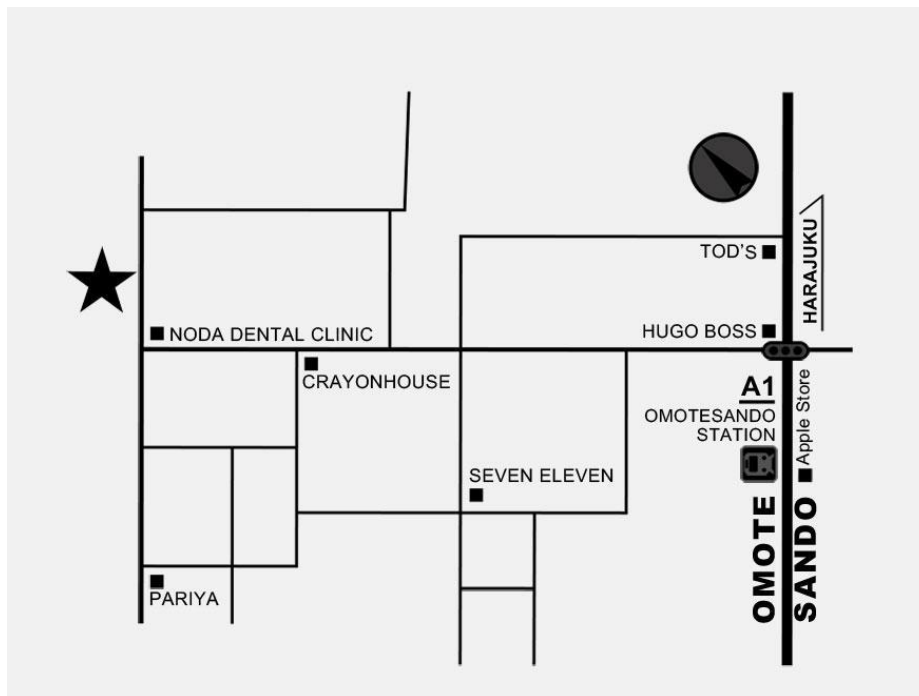

HP <http://posuka.iinaa.net/>

pixiv <http://www.pixiv.net/member.php?id=33333>

Twitter <https://twitter.com/demizuposuka>

■ギャラリー名「WAEN」に込めた想い

「WAEN」とは、このギャラリーを起点として、人と人との輪の広がりや、そこでできた縁を活かし、コンテンツを生み出していくという意味が込められています。また、「pixiv」が日本発のイラスト投稿サービスであるということから、“和”としての響きも意識したネーミングとなりました。

PRESS RELEASE

株式会社TWIN PLANET
〒150-0001 東京都渋谷区神宮前5-46-1
TWIN PLANET South BLDG.
☎03-5766-3811 📠03-5766-3818

【ギャラリー概要】

名称 : pixiv WAEN GALLERY by TWIN PLANET × pixiv
所在地 : 東京都渋谷区神宮前 5-46-1 TWIN PLANET South BLDG. 1F
pixiv WAEN GALLERY
(東京メトロ「表参道駅」A1 出口徒歩 5分)
営業時間 : 12:00~19:00
定休日 : 不定休
URL : <https://pixiv-waengallery.com>